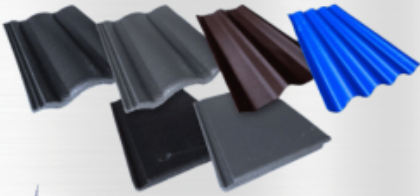

โรงงานผลิตโครงหลังคา

ผลิตโครงหลังคา กระเบื้องหลังคา พร้อมติดตั้ง

ตัวแทนจำหน่าย
กระเบื้องตราเพชร
โดยตรง

บริษัท กิตติฤทธิ์ อินเตอร์เนชั่นแนล จำกัด
Kittirit Internationa Co.,Ltd.

จำหน่ายกระเบื้องหลังคา

ตราสินค้า: กิตติฤทธิ์ อินเตอร์เนชั่นแนล

คำค้นหา: จำหน่ายกระเบื้องหลังคา **หมวดหมู่:** โครงหลังคา

รายละเอียดสินค้า

รายละเอียด

จำหน่ายกระเบื้องหลังคา ตัวแทนจำหน่ายกระเบื้องหลังคากระเบื้องหลังคาที่แข็งแรง ทนทาน สวยงาม พร้อมสำหรับการนำไปติดตั้งในการก่อสร้างรูปแบบต่างๆ กิตติฤทธิ์ อินเตอร์เนชั่นแนล ตัวจริงเรื่องงานหลังคา มีสินค้าสต็อกจ่าน...

[ดูรายละเอียด](#)